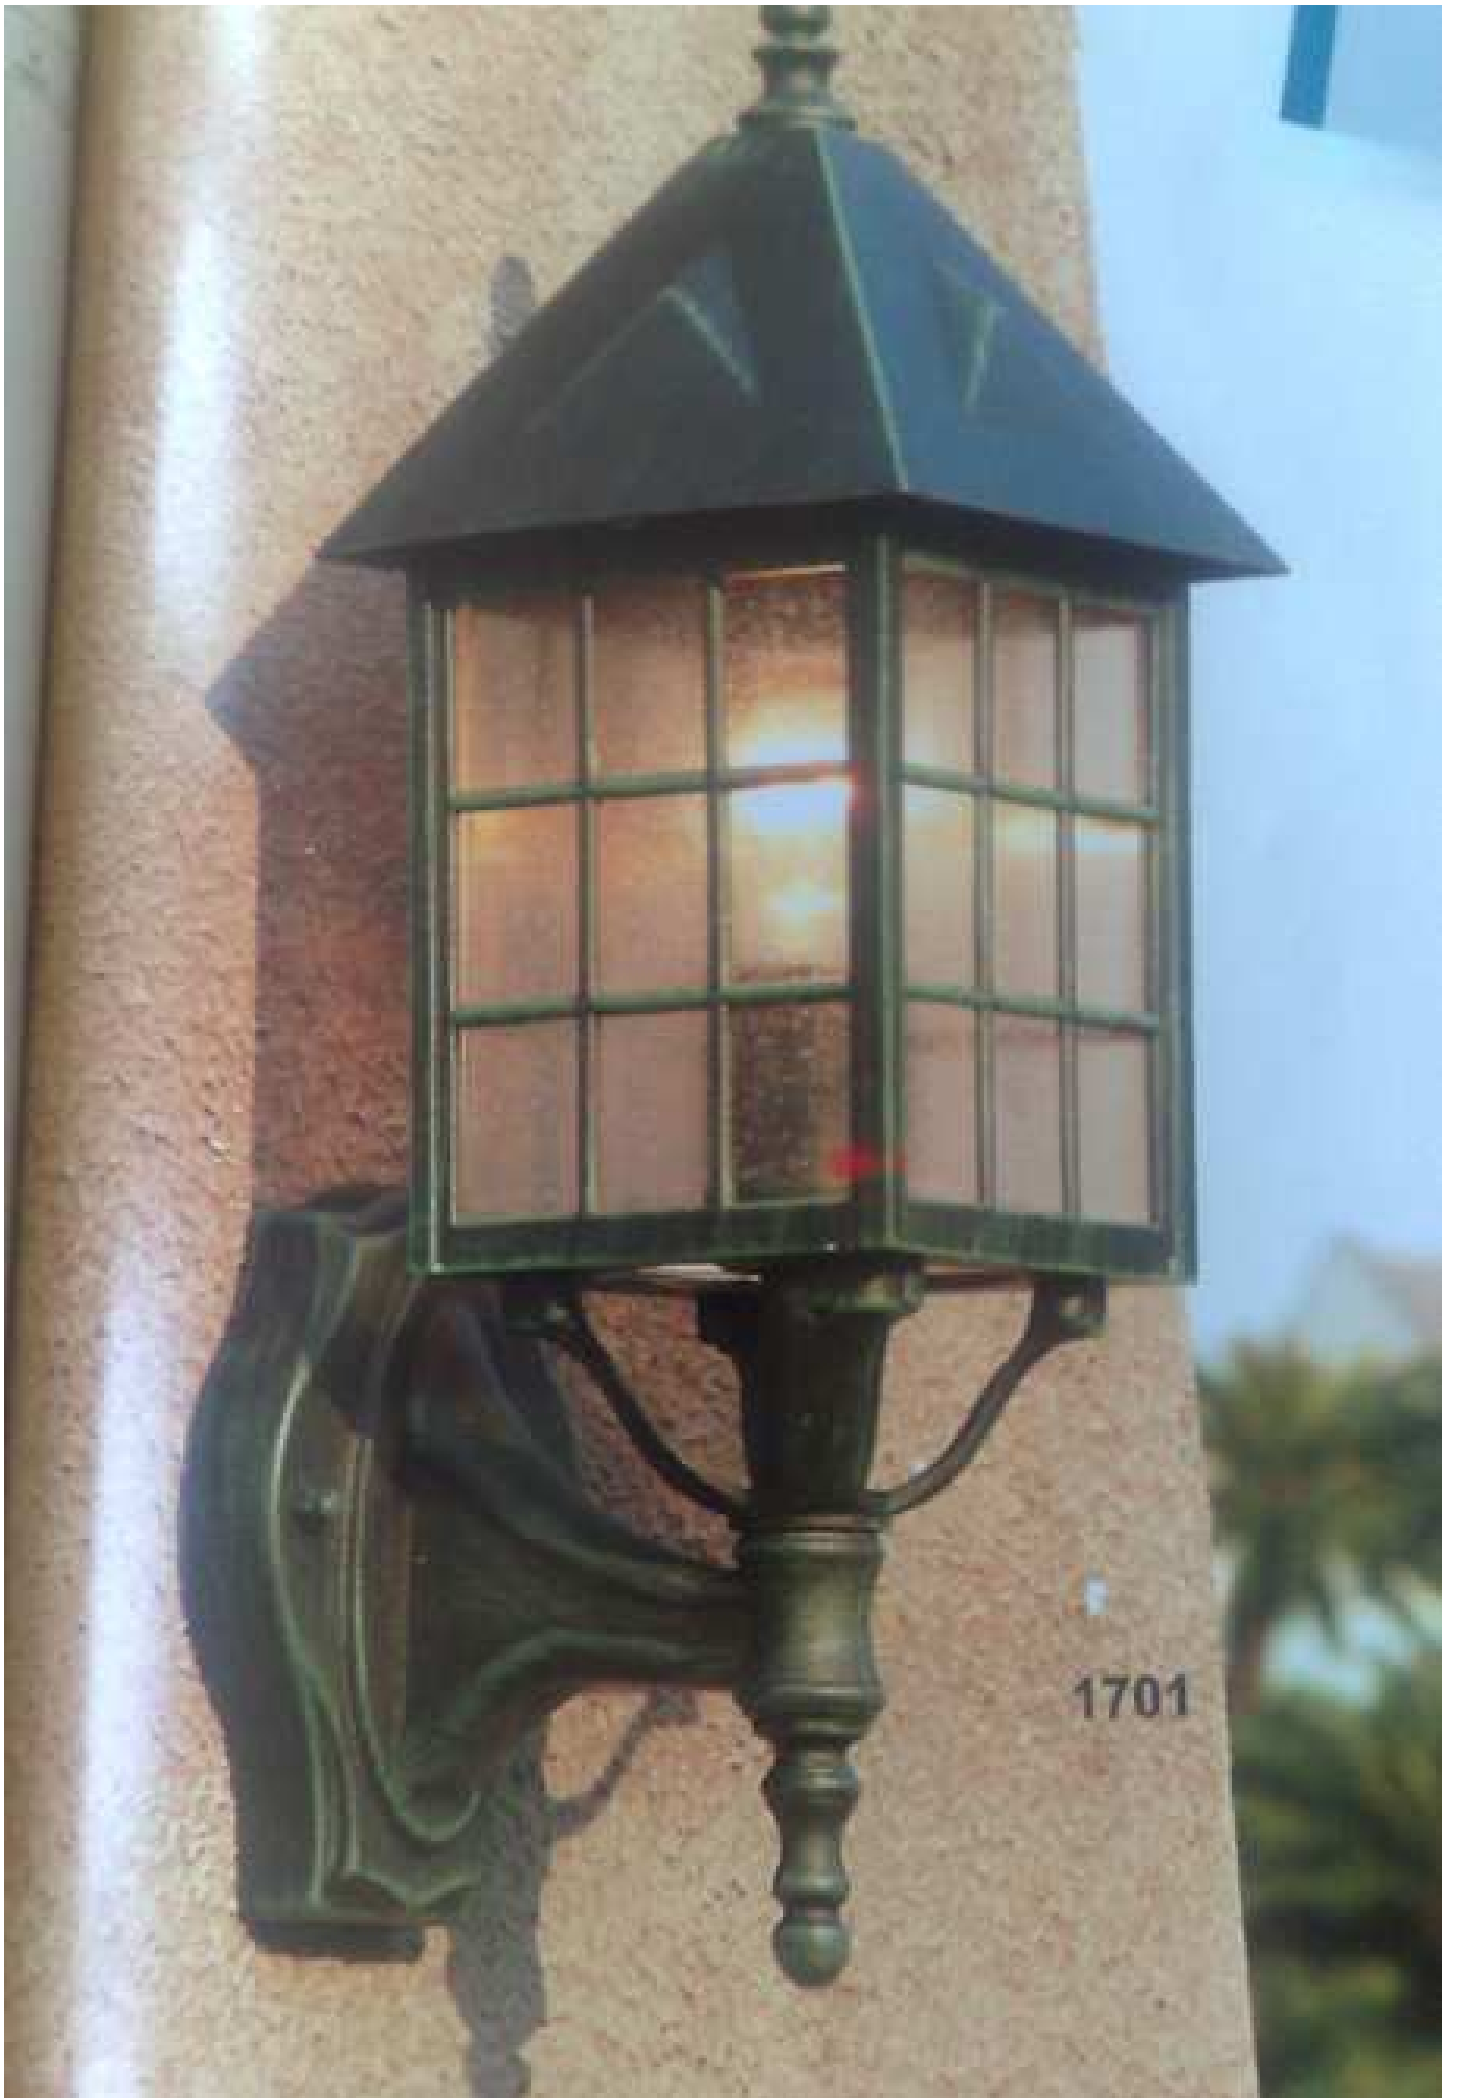

中山西顿莱茵灯饰有限公司

产品图库—户外灯

1692

1281

1701

1761A

○

○